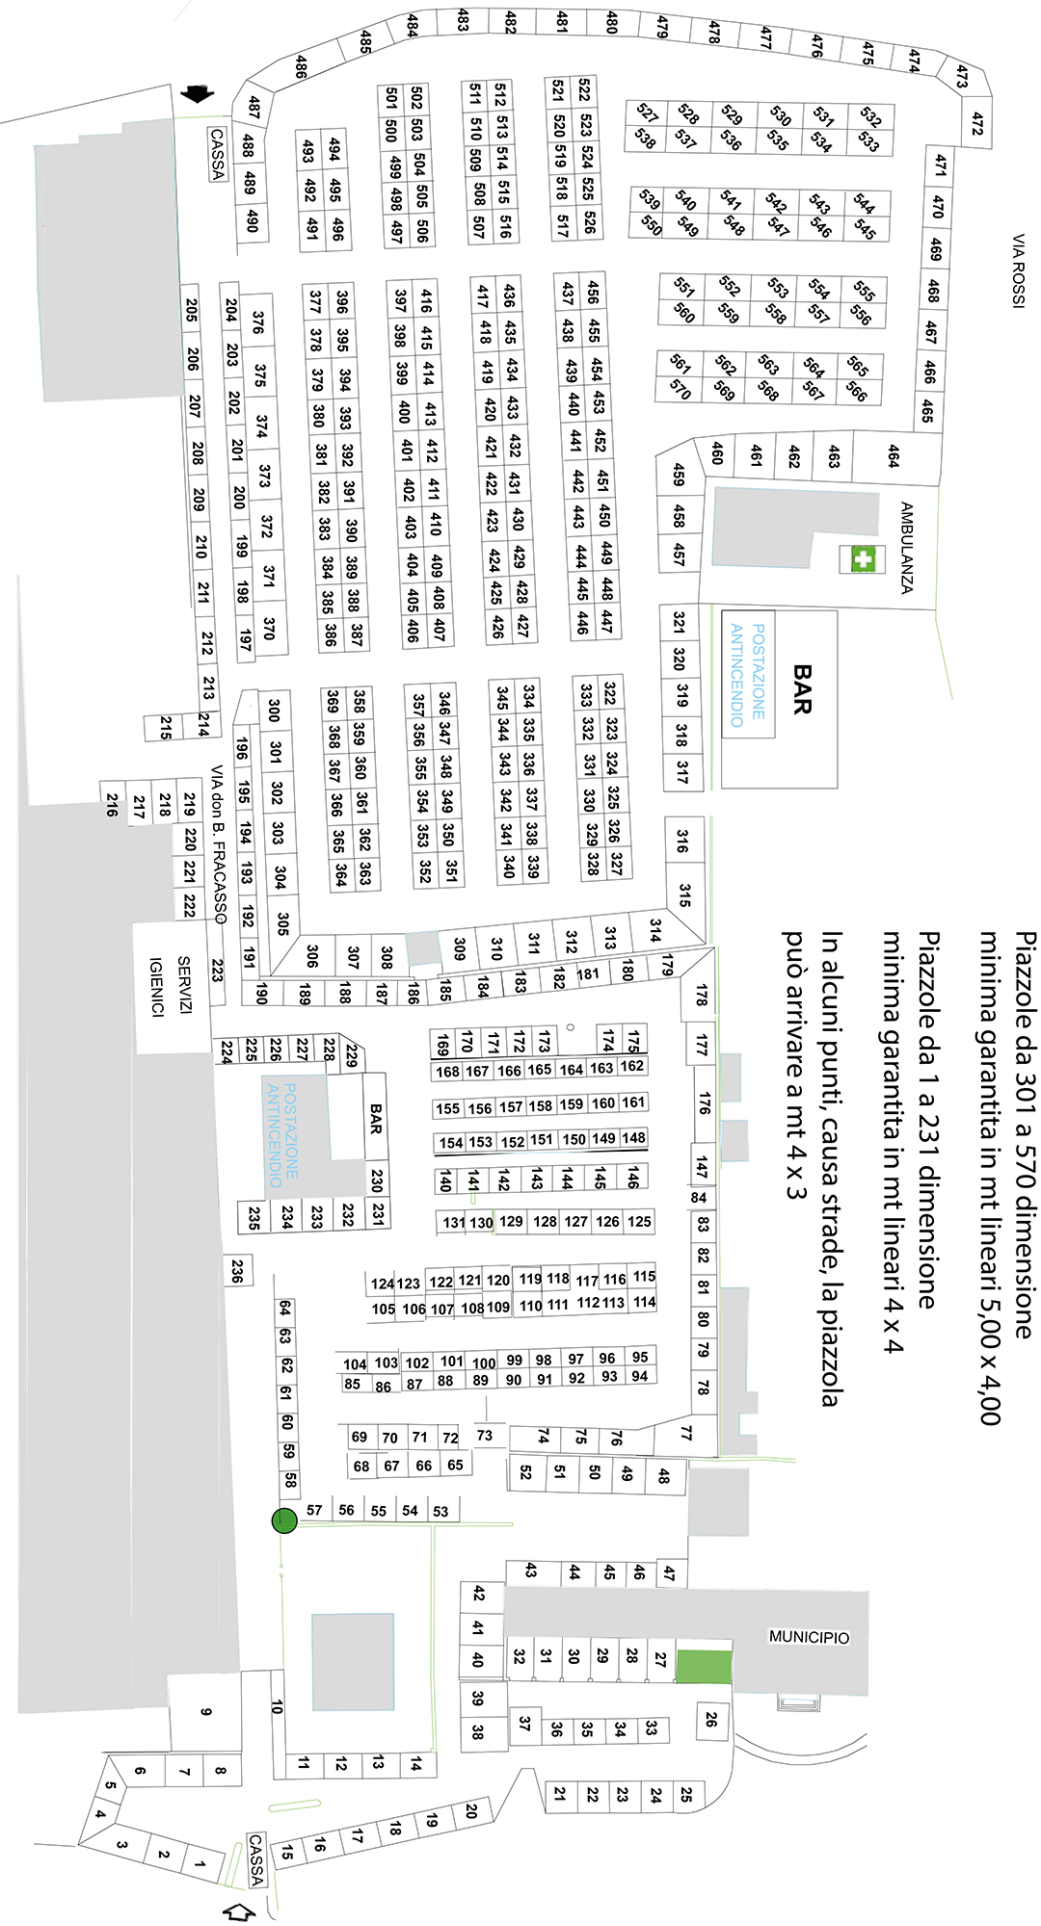

Piazzole da 301 a 570 dimensione minima garantita in mt lineari 5,00 x 4,00

Piazzole da 1 a 231 dimensione minima garantita in mt lineari 4 x 4

In alcuni punti, causa strade, la piazzola può arrivare a mt 4 x 3